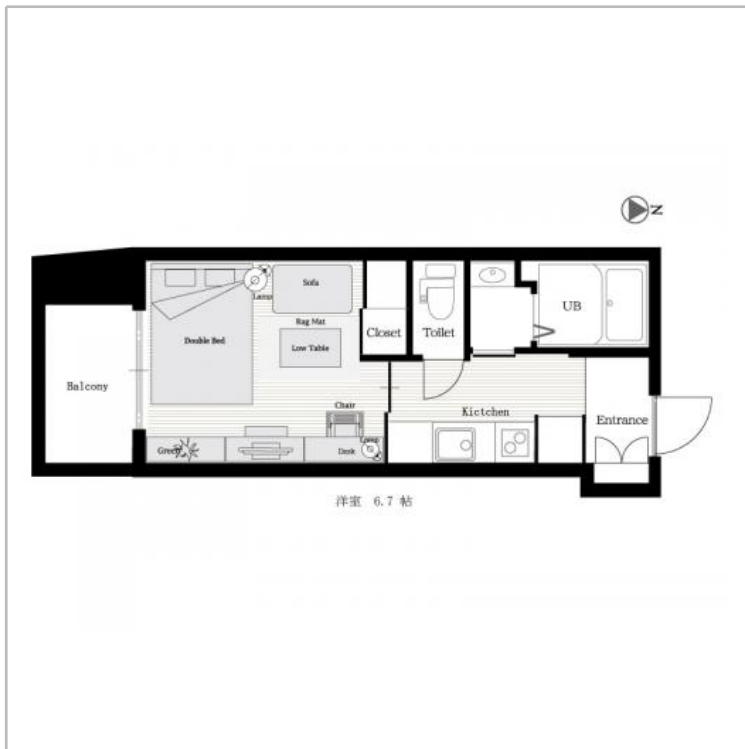

CMM京都駅前【テレワークにおすすめ!】WIFI完備・机・椅子設置済み6階～10階 A/Bタイプ号室 **シングル**

間取り 1ルーム 広さ 24.32㎡ 入居人数 2人まで

総戸数が27室あり、タイプは少し異なりますが同じマンションでお部屋をまとめてご提供することが可能です!

京都市内の主要な場所だけでなく、大阪・滋賀・奈良へも快適にアクセスできる便利なロケーション!!
(JR、近鉄、京都市営地下鉄烏丸線、京都市営バス、京都バス、JRバス、京阪)