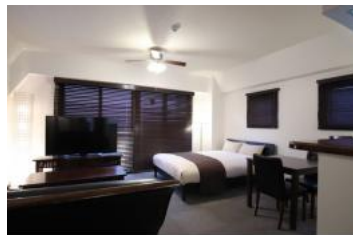

CMMクリステート京都【テレワークにおすすめ!】WIFI完備・机・椅子設置済み10F エグゼクティブルーム号室 シングル

間取り 1ルーム **広さ** 39.28㎡ **入居人数** 4人まで

【ウイルス感染症対策】

共用部(EVなど)は毎日アルコール除菌を行っております。
1階カウンターに手指アルコールを設置しておりますので安心してご利用頂けます。

エントランスオートロック付きの為セキュリティ安心です。
駅近の為アクセス便利です!!(JR京都線、地下鉄、近鉄)