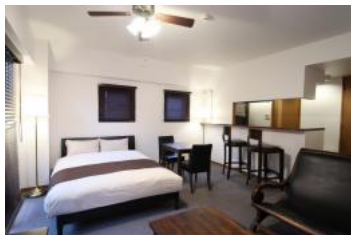

CMMクリステート京都【テレワークにおすすめ!】WIFI完備・机・椅子設置済み10F エグゼクティブルーム号室 シングル

間取り 1ルーム **広さ** 39.28㎡ **入居人数** 4人まで

【ウイルス感染症対策】

共用部(EVなど)は毎日アルコール除菌を行っております。
1階カウンターに手指アルコールを設置しておりますので安心してご利用頂けます。

エントランスオートロック付きの為セキュリティ安心です。
駅近の為アクセス便利です!!(JR京都線、地下鉄、近鉄)