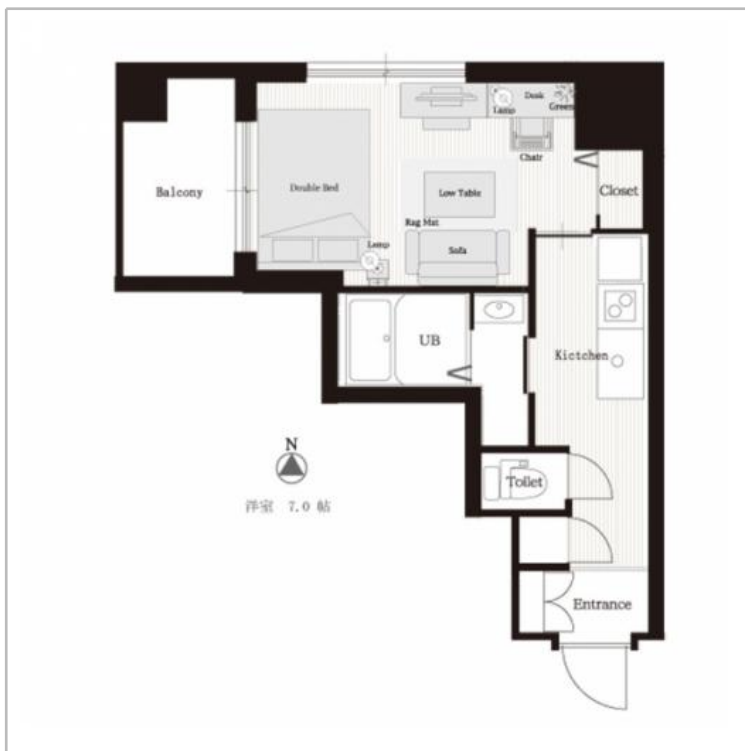

# CMM京都駅前【テレワークにおすすめ!】WIFI完備・机・椅子設置済み3階～5階 Cタイプ号室 **シングル**

間取り 1ルーム 広さ 27.35㎡ 入居人数 2人まで

総戸数が27室あり、タイプは少し異なりますが同じマンションでお部屋をまとめてご提供することが可能です!

京都市内の主要な場所だけでなく、大阪・滋賀・奈良へも快適にアクセスできる便利なロケーション!!  
(JR、近鉄、京都市営地下鉄烏丸線、京都市営バス、京都バス、JRバス、京阪)

### 全室禁煙