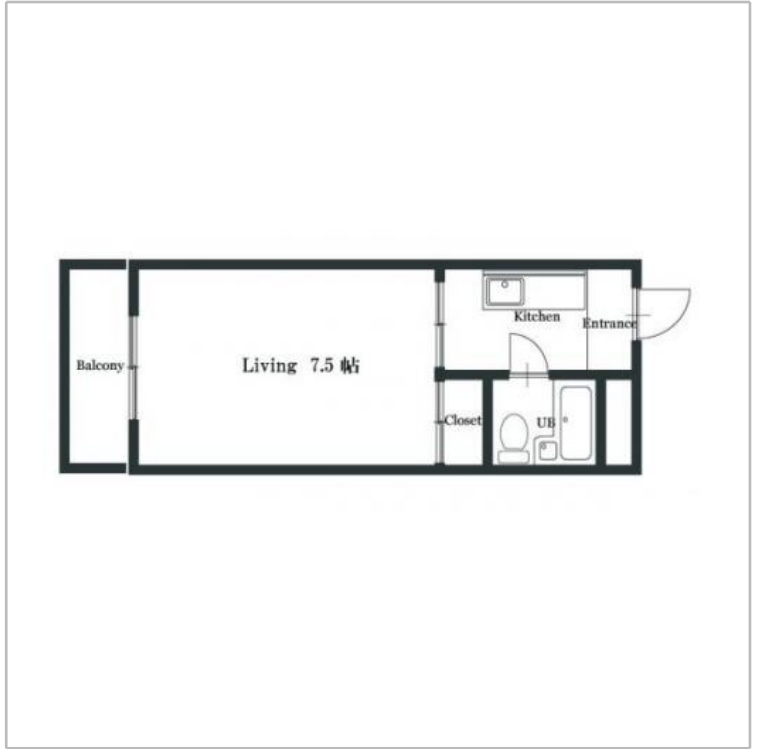

ジュネスイン京都号室 シングル

間取り 1ルーム 広さ 20㎡ 入居人数 1人まで

京都大学 吉田キャンパス近郊物件 京都造形芸術大学 近郊物件 コンビニ・スーパーまで徒歩3分 学生街につき飲食店多し オートロック

利用期間	賃料	光熱費	退去清掃費
S (1ヶ月~3ヶ月)	3,600円/日 108,000円/月	880円/日	16,500円
M (3ヶ月~6ヶ月)	3,400円/日 102,000円/月	880円/日	22,000円
L (6ヶ月以上)	3,200円/日 96,000円/月	880円/日	27,500円