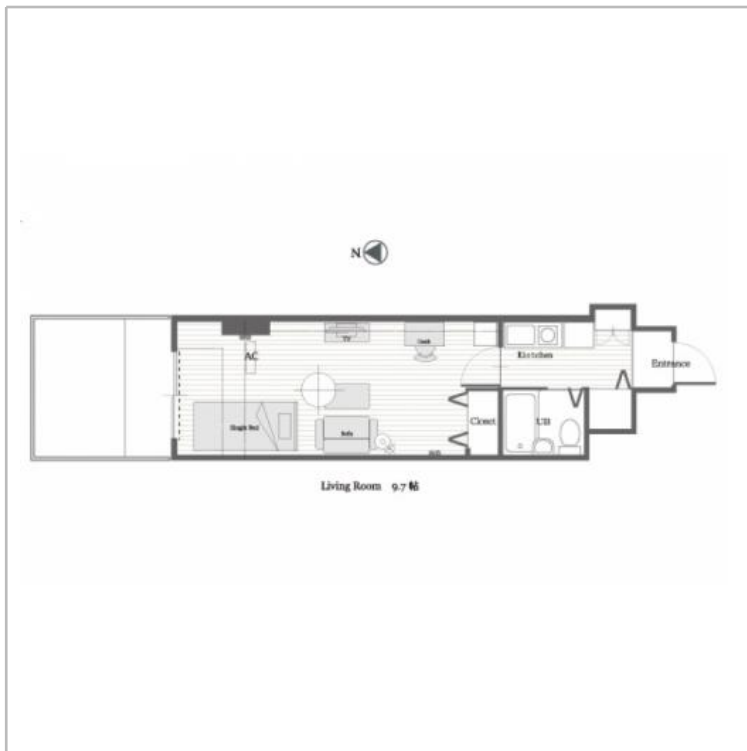

# メロディハイム松原102号室 シングル

間取り 1ルーム 広さ 22㎡ 入居人数 2人まで