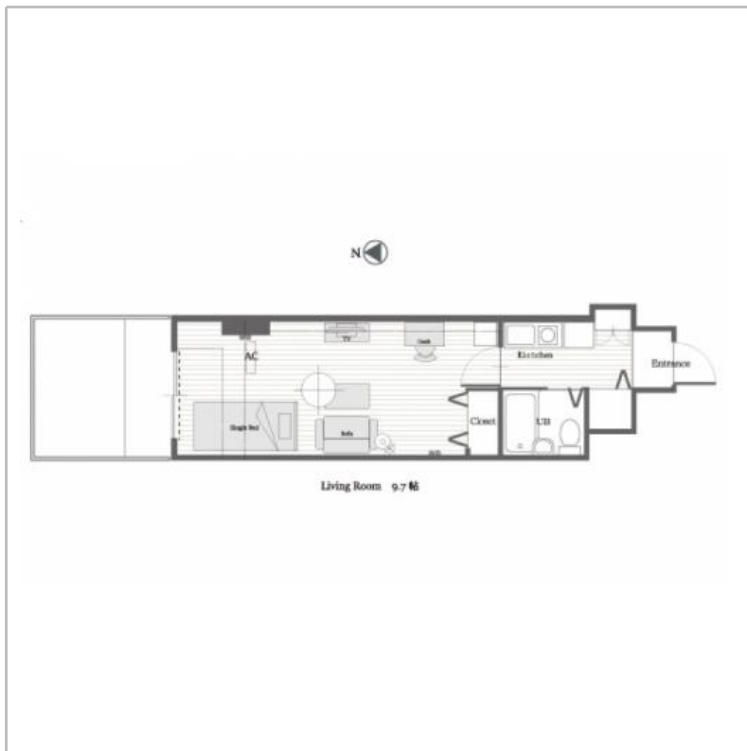

メロディハイム松原102号室 シングル

間取り 1ルーム **広さ** 22㎡ **入居人数** 2人まで

人気の四条烏丸エリア!!

大手百貨店やおしゃれな飲食店が多数あり賑やかなスポットです。

阪急京都線と地下鉄烏丸線の2WAYアクセス可能

阪急京都線「烏丸」駅まで徒歩8分

地下鉄烏丸線「四条」駅まで徒歩8分

地下鉄烏丸線「五条」駅まで徒歩5分

徒歩圏内にコンビニ、スーパー、ドラッグストア、郵便局など便利な立地!

オートロック完備

無料インターネット接続(WI FI対応)

洋室は広々10帖タイプで玄関先も広く快適です。

室内洗濯機

オール電化対応

収納も広くとってあるので荷物の多い方でも安心です。

統一感のある落ち着いた家具を設置ありますので快適にご利用いただけます。