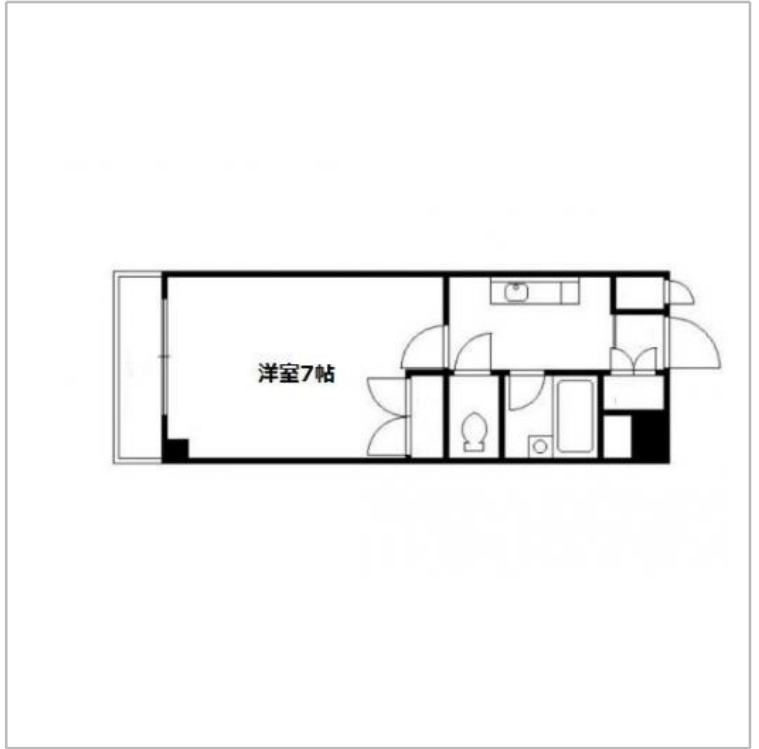

# アネックス21号室 シングル

間取り 1ルーム 広さ 22㎡ 入居人数 1人まで

インターネット無料使い放題!!  
竹田駅まで徒歩1分

利用期間	賃料	光熱費	退去清掃費
S (1ヶ月~3ヶ月)	3,600円/日 108,000円/月	700円/日	16,500円
M (3ヶ月~6ヶ月)	3,400円/日 102,000円/月	700円/日	22,000円
L (6ヶ月以上)	3,200円/日 96,000円/月	700円/日	27,500円