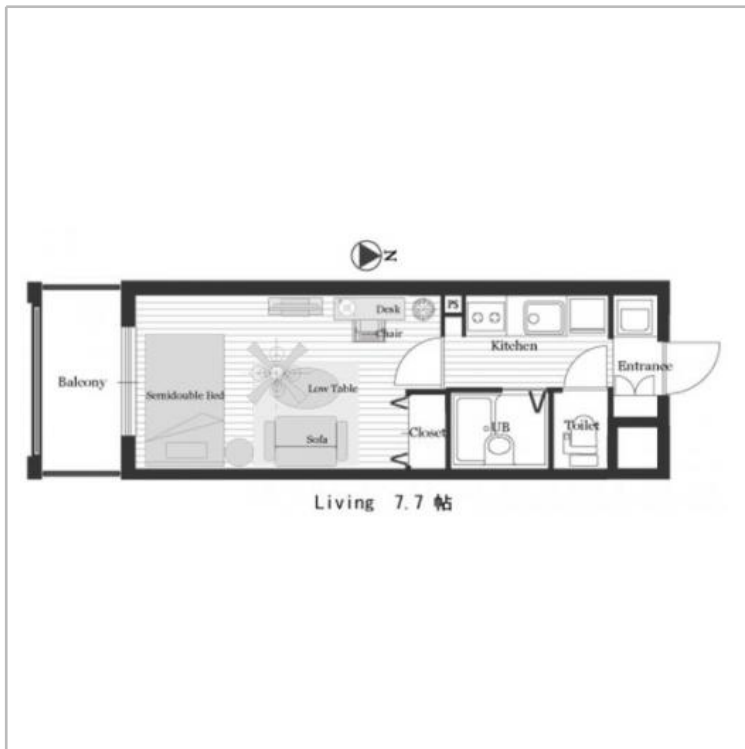

# CMMクリステート京都【テレワークにおすすめ!】WIFI完備・机・椅子設置済み203号室 シングル

間取り 1ルーム 広さ 22.4㎡ 入居人数 2人まで

エントランスオートロック付きの為セキュリティ安心です。  
駅近の為アクセス便利です!!(JR京都線、地下鉄、近鉄)

インターネット接続無料(無線WIFI)

ウォシュレット完備  
キッチン2口ガスコンロ  
レンタル自転車(有料)  
コンビニ徒歩1分 飲食店多数あり  
大型スーパー、百貨店、家電量販店等も徒歩圏内!