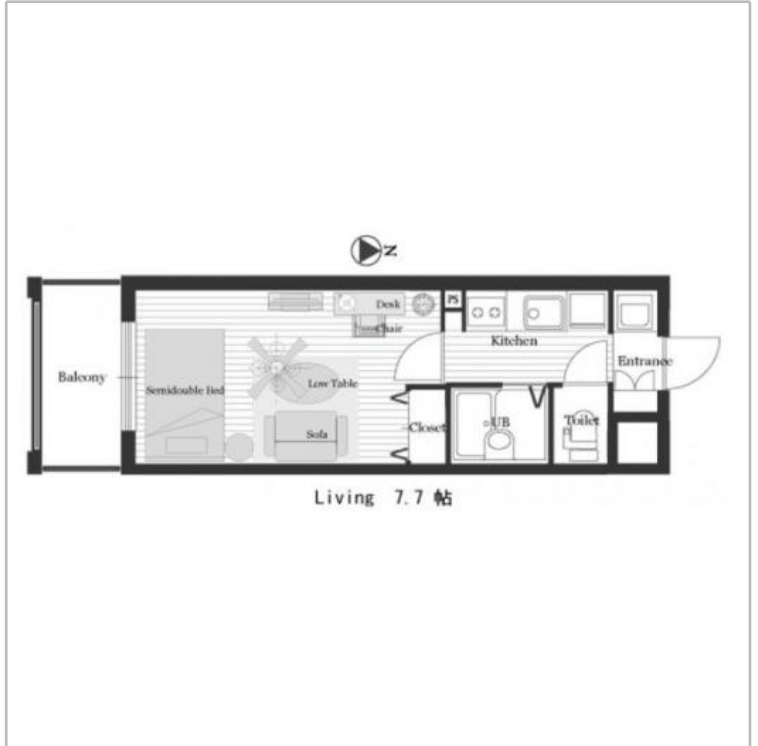

CMMクリステート京都【テレワークにおすすめ!】WIFI完備・机・椅子設置済み203号室 シングル

間取り 1ルーム 広さ 22.4㎡ 入居人数 2人まで

エントランスオートロック付きの為セキュリティ安心です。
駅近の為アクセス便利です!!(JR京都線、地下鉄、近鉄)

インターネット接続無料(無線WIFI)

ウォシュレット完備
キッチン2口ガスコンロ
レンタル自転車(有料)
コンビニ徒歩1分 飲食店多数あり
大型スーパー、百貨店、家電量販店等も徒歩圏内!