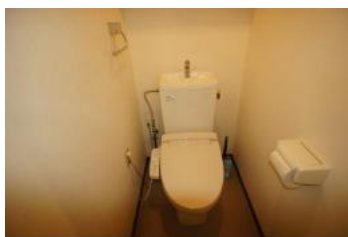

# CMMクリステート京都【テレワークにおすすめ!】WIFI完備・机・椅子設置済み203号室 シングル

間取り 1ルーム 広さ 22.4㎡ 入居人数 2人まで

エントランスオートロック付きの為セキュリティ安心です。  
駅近の為アクセス便利です!!(JR京都線、地下鉄、近鉄)

インターネット接続無料(無線WIFI)

ウォシュレット完備  
キッチン2口ガスコンロ  
レンタル自転車(有料)  
コンビニ徒歩1分 飲食店多数あり  
大型スーパー、百貨店、家電量販店等も徒歩圏内!