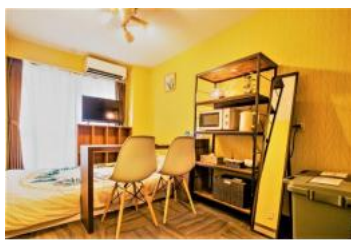

フォレスト 京都駅前号室 シングル

間取り 1K 広さ 24㎡ 入居人数 2人まで

交通至便の京都駅前物件!
人気のバス・トイレ(ウォシュレット完備)セパレートタイプ。ダブルベッドで2名利用可能です。

利用期間	賃料	光熱費	退去清掃費
S (1ヶ月~3ヶ月)	3,400円/日 102,000円/月	600円/日	14,800円
M (3ヶ月~6ヶ月)	3,200円/日 96,000円/月	600円/日	19,800円
L (6ヶ月以上)	3,000円/日 90,000円/月	600円/日	24,800円

物件設備

共用部

●エレベータ ●防犯カメラ

綺麗にリフォーム済みの部屋で、コーディネートされた家具等備品も一式揃っています。

専有部

●IHシステムキッチン ●バストイレ別 ●ウォッシュレット ●クローゼット

綺麗にリフォーム済みの部屋で、コーディネートされた家具等備品も一式揃っています。 寝具

ベッド/敷き布団/掛け布団/枕/カバー類