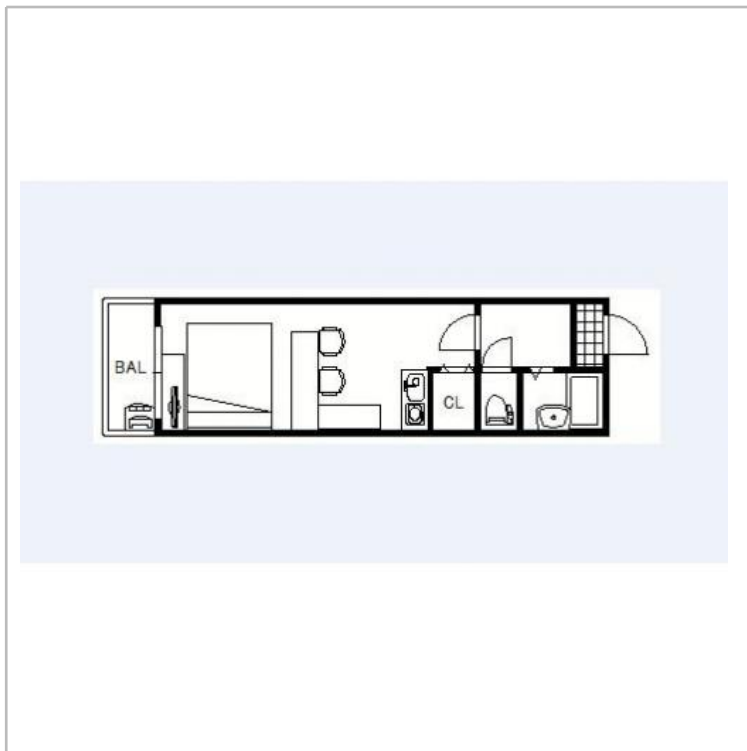

フォレスト 京都駅前号室 シングル

間取り 1K 広さ 24㎡ 入居人数 2人まで

交通至便の京都駅前物件!
人気のバス・トイレ(ウォシュレット完備)セパレートタイプ。ダブルベッドで2名利用可能です。

利用期間	賃料	光熱費	退去清掃費
S (1ヶ月~3ヶ月)	3,400円/日 102,000円/月	600円/日	14,800円
M (3ヶ月~6ヶ月)	3,200円/日 96,000円/月	600円/日	19,800円
L (6ヶ月以上)	3,000円/日 90,000円/月	600円/日	24,800円