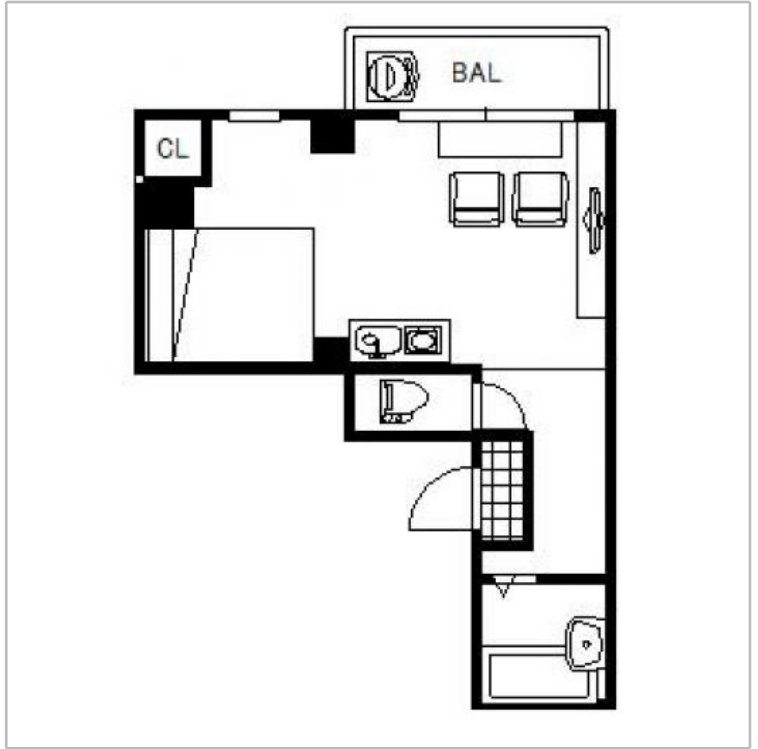

# フォレスト 京都駅前号室 シングル

間取り 1K 広さ 24㎡ 入居人数 2人まで

交通至便の京都駅前物件!  
人気のバス・トイレ(ウォシュレット完備)セパレートタイプ。ダブルベッドで2名利用可能です。

利用期間	賃料	光熱費	退去清掃費
S (1ヶ月~3ヶ月)	3,900円/日 117,000円/月	600円/日	14,800円
M (3ヶ月~6ヶ月)	3,600円/日 108,000円/月	600円/日	19,800円
L (6ヶ月以上)	3,400円/日 102,000円/月	600円/日	24,800円

## 室内設備

### 家具

●ベッド ●ダブルベッド