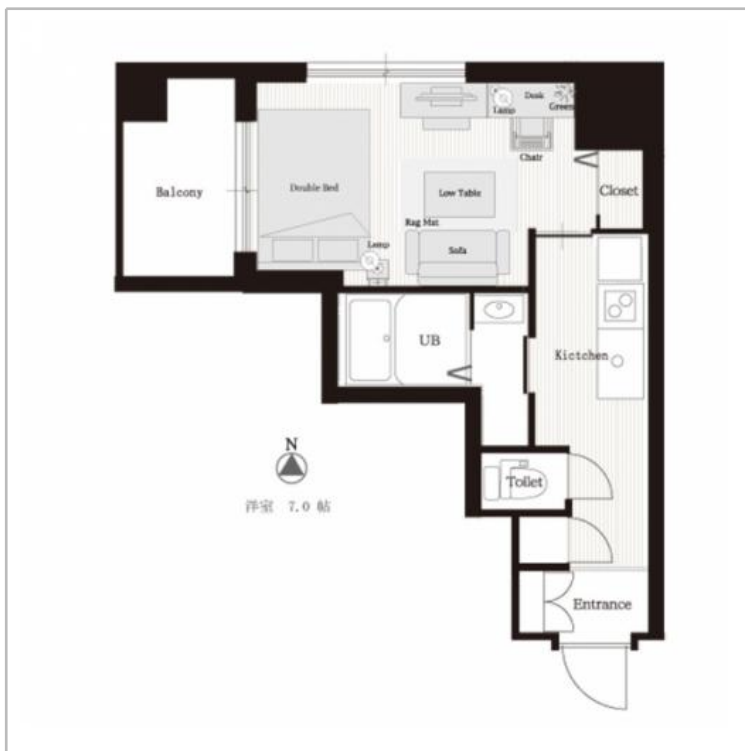

# CMM京都駅前【テレワークにおすすめ!】WIFI完備・机・椅子設置済み6階～10階 Cタイプ号室 **シングル**

間取り 1ルーム 広さ 27.35㎡ 入居人数 2人まで

総戸数が27室あり、タイプは少し異なりますが同じマンションでお部屋をまとめてご提供することが可能です!

京都市内の主要な場所だけでなく、大阪・滋賀・奈良へも快適にアクセスできる便利なロケーション!!  
(JR、近鉄、京都市営地下鉄烏丸線、京都市営バス、京都バス、JRバス、京阪)

### 全室禁煙