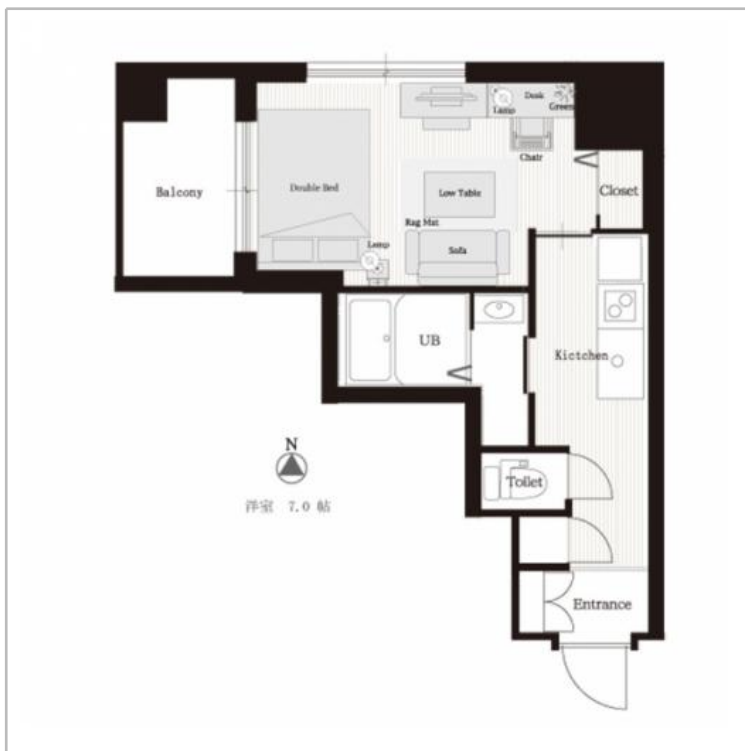

CMM京都駅前【テレワークにおすすめ!】WIFI完備・机・椅子設置済み6階～10階 Cタイプ号室 **シングル**

間取り 1ルーム 広さ 27.35㎡ 入居人数 2人まで

総戸数が27室あり、タイプは少し異なりますが同じマンションでお部屋をまとめてご提供することが可能です!

京都市内の主要な場所だけでなく、大阪・滋賀・奈良へも快適にアクセスできる便利なロケーション!!
(JR、近鉄、京都市営地下鉄烏丸線、京都市営バス、京都バス、JRバス、京阪)