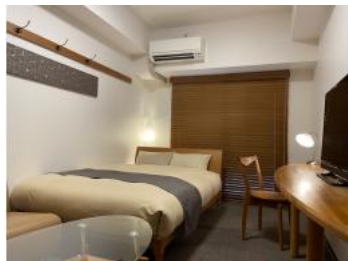

# CMMクリステート京都【テレワークにおすすめ!】WIFI完備・机・椅子設置済み4~8F ダブルルーム号室 **シングル**

間取り 1ルーム 広さ 22.4㎡ 入居人数 2人まで

エントランスオートロック付きの為セキュリティ安心です。  
駅近の為アクセス便利です!!(JR京都線、地下鉄、近鉄)

インターネット接続無料(無線WIFI)

ウォシュレット完備  
キッチン2口ガスコンロ  
レンタル自転車(有料)  
コンビニ徒歩1分 飲食店多数あり  
大型スーパー、百貨店、家電量販店等も徒歩圏内!