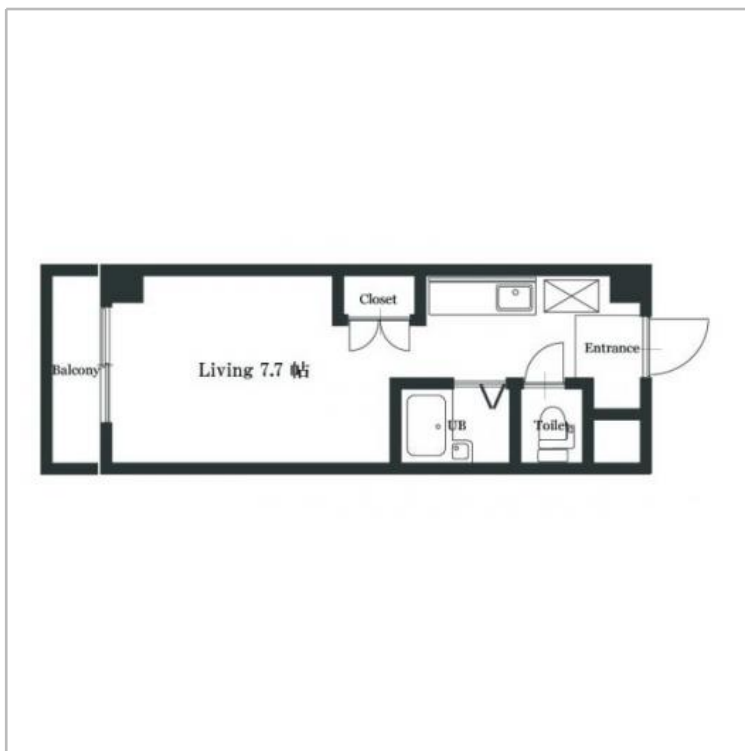

りさ.すみぞめ号室 シングル

間取り 1ルーム 広さ 23㎡ 入居人数 1人まで

京阪墨染駅徒歩5分 京都教育大学徒歩圏内 平成11年築

| 利用期間           | 賃料                  | 光熱費    | 退去清掃費   |
|----------------|---------------------|--------|---------|
| S<br>(1ヶ月~3ヶ月) | 3,600円/日 108,000円/月 | 700円/日 | 16,500円 |
| M<br>(3ヶ月~6ヶ月) | 3,400円/日 102,000円/月 | 700円/日 | 22,000円 |
| L<br>(6ヶ月以上)   | 3,200円/日 96,000円/月  | 700円/日 | 27,500円 |