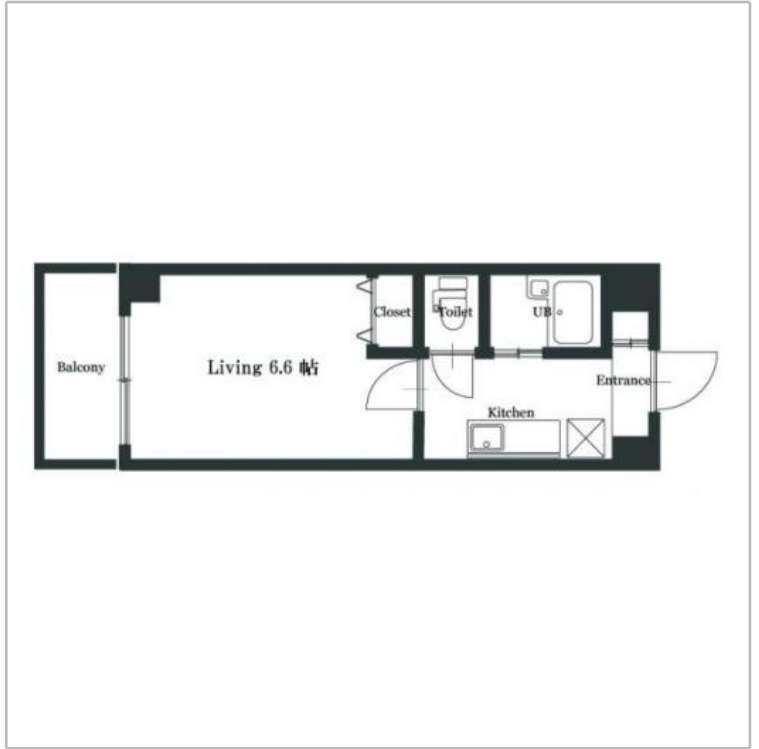

コンフォート桃山号室 シングル

間取り 1ルーム 広さ 21.6㎡ 入居人数 1人まで

伏見桃山エリア 大手筋商店街近郊 買い物便利
オートロック

利用期間	賃料	光熱費	退去清掃費
S (1ヶ月~3ヶ月)	3,800円/日 114,000円/月	700円/日	16,500円
M (3ヶ月~6ヶ月)	3,600円/日 108,000円/月	700円/日	22,000円
L (6ヶ月以上)	3,400円/日 102,000円/月	700円/日	27,500円