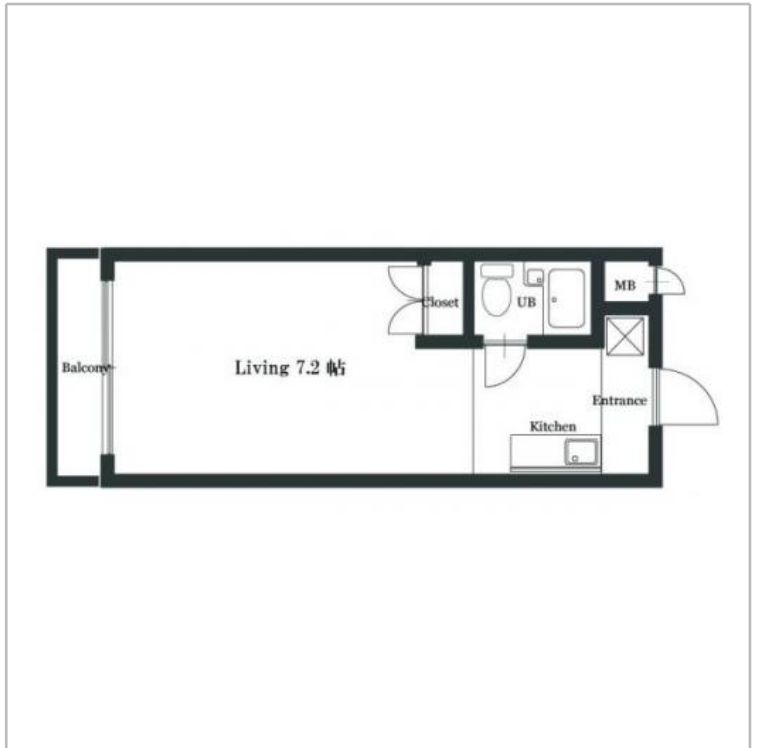

# 東大手カレッジハイツ号室 シングル

間取り 1ルーム 広さ 19.6㎡ 入居人数 1人まで

人気の伏見桃山エリア 大手筋商店街に隣接し買い物便利

利用期間	賃料	光熱費	退去清掃費
S (1ヶ月~3ヶ月)	3,200円/日 96,000円/月	700円/日	16,500円
M (3ヶ月~6ヶ月)	3,000円/日 90,000円/月	700円/日	22,000円
L (6ヶ月以上)	2,800円/日 84,000円/月	700円/日	27,500円