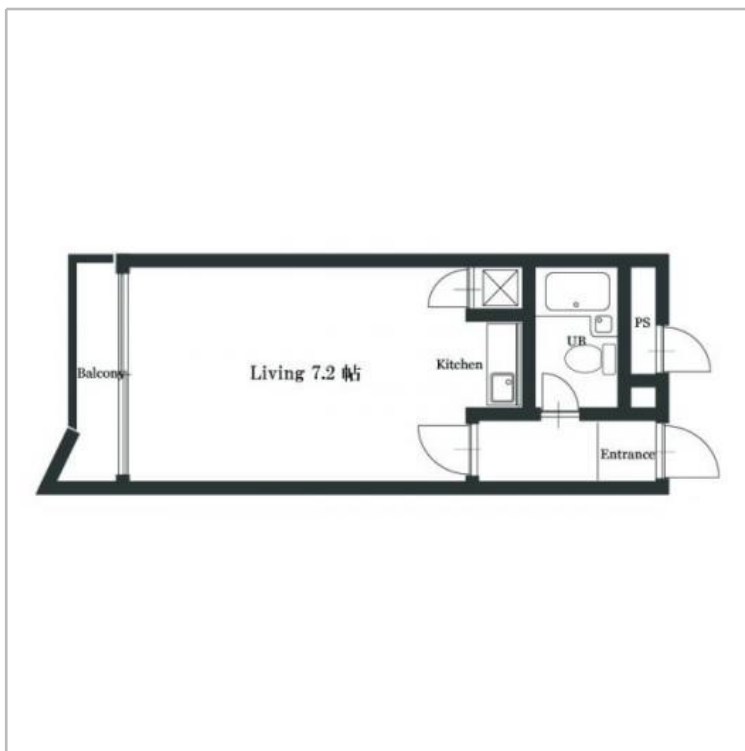

# ルレ・フシミ号室 シングル

間取り 1ルーム 広さ 20㎡ 入居人数 1人まで

人気の伏見桃山エリア 大手筋商店街近郊

利用期間	賃料	光熱費	退去清掃費
S (1ヶ月~3ヶ月)	3,200円/日 96,000円/月	700円/日	16,500円
M (3ヶ月~6ヶ月)	3,000円/日 90,000円/月	700円/日	22,000円
L (6ヶ月以上)	2,800円/日 84,000円/月	700円/日	27,500円