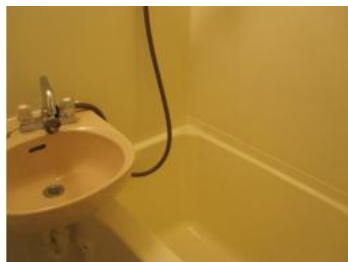

ルレ・フシミ号室 シングル

間取り 1ルーム 広さ 20㎡ 入居人数 1人まで

人気の伏見桃山エリア 大手筋商店街近郊

利用期間	賃料	光熱費	退去清掃費
S (1ヶ月~3ヶ月)	3,200円/日 96,000円/月	700円/日	16,500円
M (3ヶ月~6ヶ月)	3,000円/日 90,000円/月	700円/日	22,000円
L (6ヶ月以上)	2,800円/日 84,000円/月	700円/日	27,500円

事務手数料：2,000円（1契約につき）

1名追加の場合
賃料：+0円/日 光熱費：+0円/日

住所	〒612-8081 京都府京都市伏見区新町6丁目470	契約形態	普通借家
構造	鉄筋コンクリート造3階建て	竣工	昭和61年3月
交通	京阪線 伏見桃山駅 徒歩4分 近鉄線 桃山駅 徒歩6分	周辺環境	

長栄マンズリーマンション 京都 〒600-8213 京都市下京区東塩小路向畑町20-7

お問合せ・予約受付 ☎0120-86-3912 [営業時間] 9:00 ~ 18:00 [休業日] 祝日 (土日不定休) Fax.075-354-9610 / Mail.office@choei-mm.com