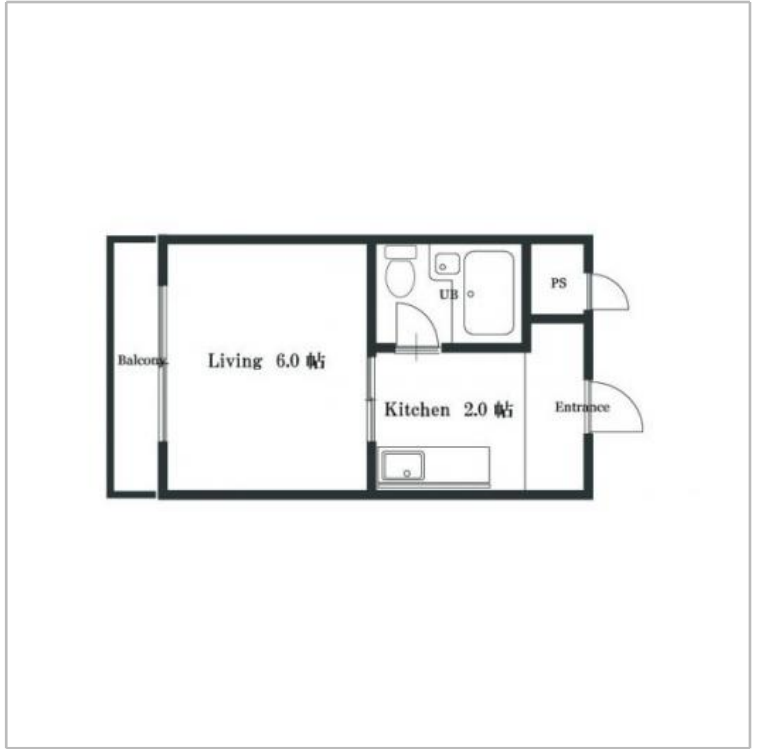

ウインライフ淀号室 シングル

間取り 1ルーム 広さ 18㎡ 入居人数 1人まで

希少な淀エリア物件 オートロック 部屋によってはロフトあり

利用期間	賃料	光熱費	退去清掃費
S (1ヶ月~3ヶ月)	2,800円/日 84,000円/月	700円/日	16,500円
M (3ヶ月~6ヶ月)	2,600円/日 78,000円/月	700円/日	22,000円
L (6ヶ月以上)	2,400円/日 72,000円/月	700円/日	27,500円