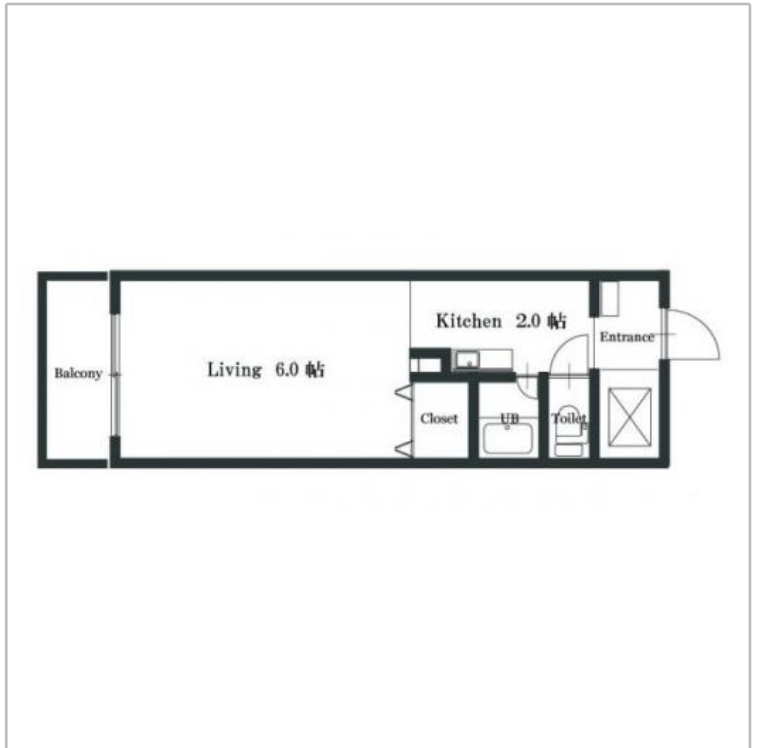

リバーサイド車田号室 **シングル**

間取り 1ルーム 広さ 20.25㎡ 入居人数 1人まで

京阪三室戸駅 徒歩10分

利用期間	賃料	光熱費	退去清掃費
S (1ヶ月～3ヶ月)	3,400円/日 102,000円/月	700円/日	16,500円
M (3ヶ月～6ヶ月)	3,200円/日 96,000円/月	700円/日	22,000円
L (6ヶ月以上)	3,000円/日 90,000円/月	700円/日	27,500円