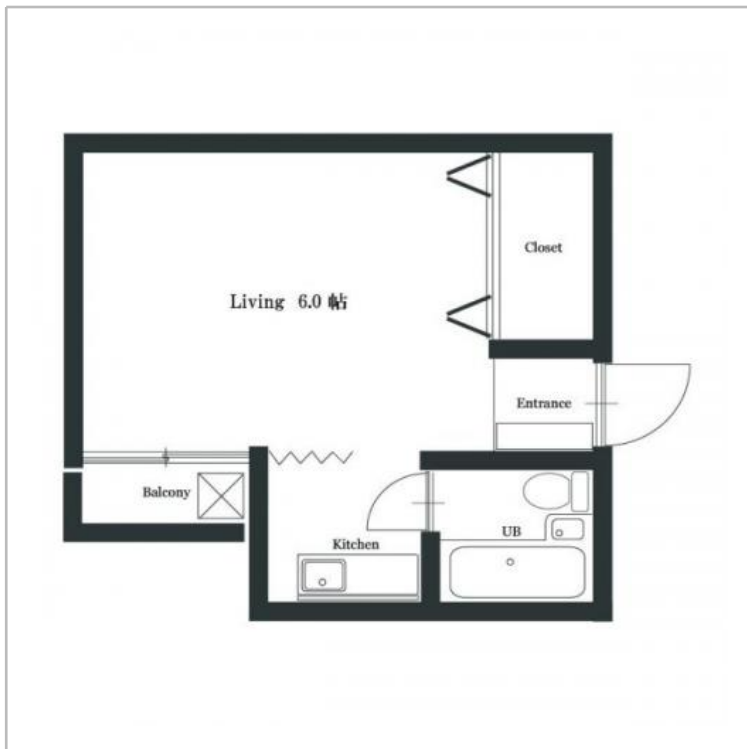

第11長栄シャトー泉号室 シングル

間取り 1ルーム 広さ 16.5㎡ 入居人数 1人まで

地下鉄烏丸今出川駅 徒歩5分 同志社大学徒歩3分

利用期間	賃料	光熱費	退去清掃費
S (1ヶ月~3ヶ月)	3,200円/日 96,000円/月	880円/日	16,500円
M (3ヶ月~6ヶ月)	3,000円/日 90,000円/月	880円/日	22,000円
L (6ヶ月以上)	2,800円/日 84,000円/月	880円/日	27,500円