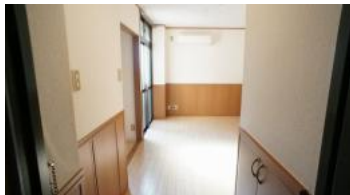

第11長栄シャトー泉号室 シングル

間取り 1ルーム 広さ 16.5㎡ 入居人数 1人まで

地下鉄烏丸今出川駅 徒歩5分 同志社大学徒歩3分

利用期間	賃料	光熱費	退去清掃費
S (1ヶ月~3ヶ月)	3,200円/日 96,000円/月	880円/日	16,500円
M (3ヶ月~6ヶ月)	3,000円/日 90,000円/月	880円/日	22,000円
L (6ヶ月以上)	2,800円/日 84,000円/月	880円/日	27,500円