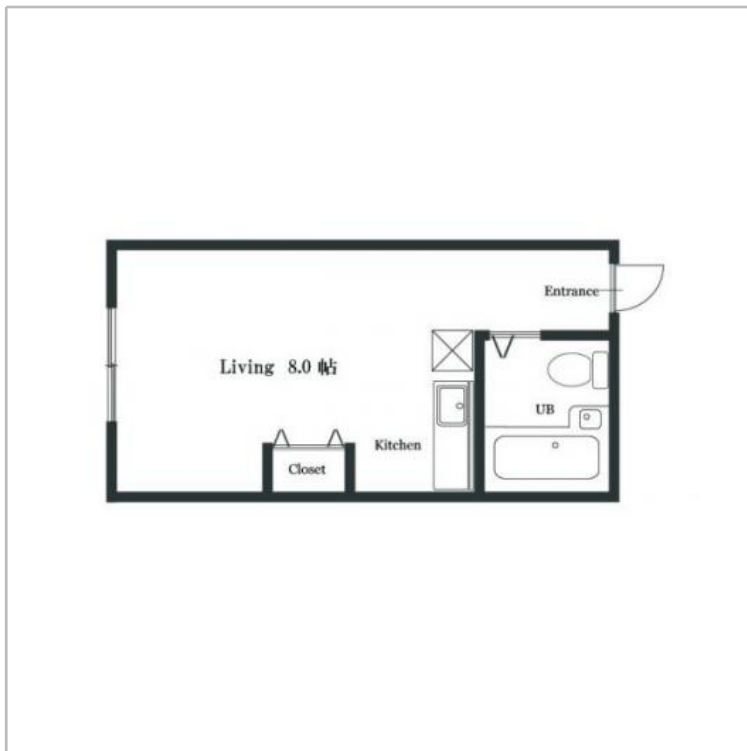

嵯峨スチューデントハウス号室 シングル

間取り 1ルーム 広さ 20㎡ 入居人数 1人まで

オートロック・インターネット接続無料
 洋室8帖で広めのワンルームタイプ
 京福帷子ノ辻駅へ徒歩10分・JR太秦駅へ徒歩8分です。
 東映撮影所・松竹撮影所へ徒歩圏内

利用期間	賃料	光熱費	退去清掃費
S (1ヶ月~3ヶ月)	3,200円/日 96,000円/月	700円/日	16,500円
M (3ヶ月~6ヶ月)	3,000円/日 90,000円/月	700円/日	22,000円
L (6ヶ月以上)	2,800円/日 84,000円/月	700円/日	27,500円